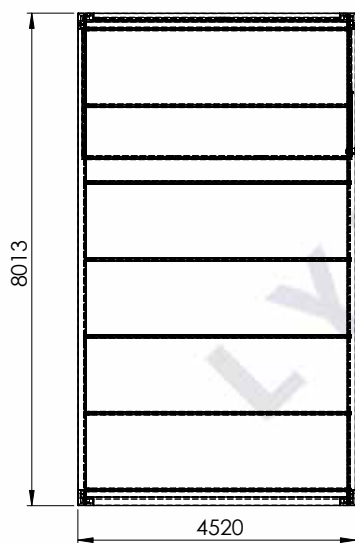

MÅLTEGNINGER KUBIC CARPORT

Har du spørgsmål til måltegningerne?
Giv os et kald på **70 20 61 41** og snak med en af vores rådgivere.

KUBIC 1,0

KUBIC 1,0+

KUBIC 1,5

KUBIC 1,5+

KUBIC 2,0

KUBIC 2,0+

KUBIC 2,5

KUBIC 2,5+