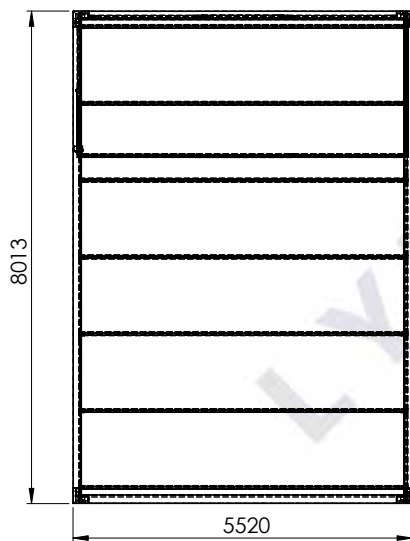

MÅLTEGNINGER KUBIC CARPORT

Har du spørgsmål til måltegningerne?
Giv os et kald på **70 20 61 41** og snak med en af vores rådgivere.

KUBIC 1,0

KUBIC 1,0+

KUBIC 1,5

KUBIC 1,5+

KUBIC 2,0

KUBIC 2,0+

KUBIC 2,5

KUBIC 2,5+