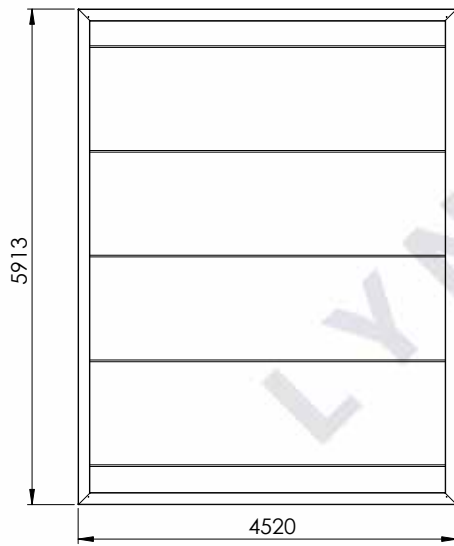

MÅLTEGNINGER KUBIC CARPORT

Har du spørgsmål til måltegningerne?
Giv os et kald på **70 20 61 41** og snak med en af vores rådgivere.

KUBIC 1,0

KUBIC 1,0+

KUBIC 1,5

KUBIC 1,5+

KUBIC 2,0

KUBIC 2,0+

KUBIC 2,5

KUBIC 2,5+