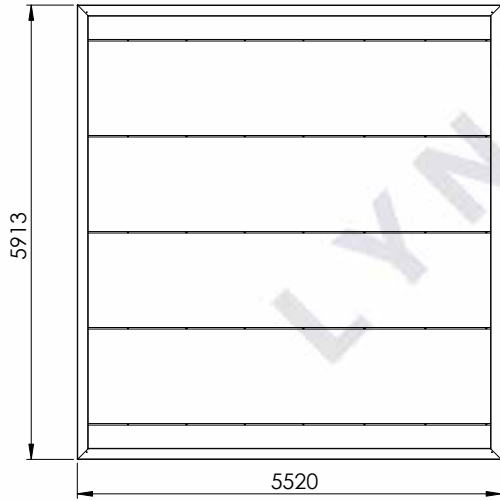

MÅLTEGNINGER KUBIC CARPORT

Har du spørgsmål til måltegningerne?
Giv os et kald på **70 20 61 41** og snak med en af vores rådgivere.

KUBIC 1,0

KUBIC 1,0+

KUBIC 1,5

KUBIC 1,5+

KUBIC 2,0

KUBIC 2,0+

KUBIC 2,5

KUBIC 2,5+